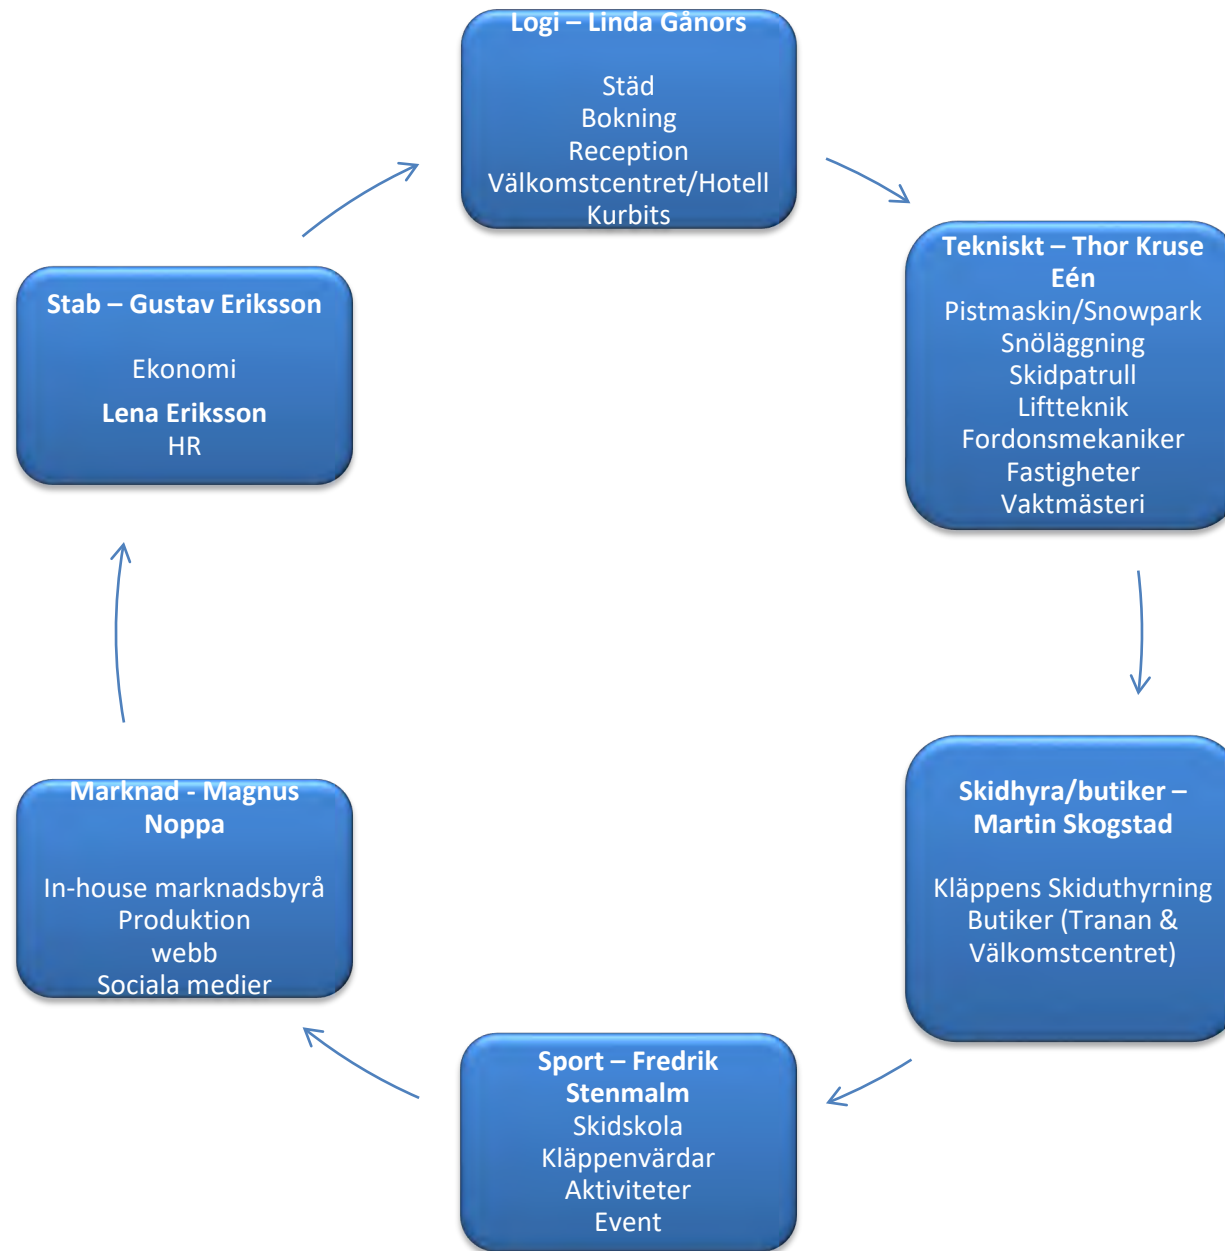

Janne Söderberg & Magnus Wieselqvist

Äger företaget Kläppens Restauranger AB vilket driver restaurangerna på Kläppen:

Tillsammans med
Klappen Restauranger
är vi ca 350
medarbetare totalt
under vintersäsongen.