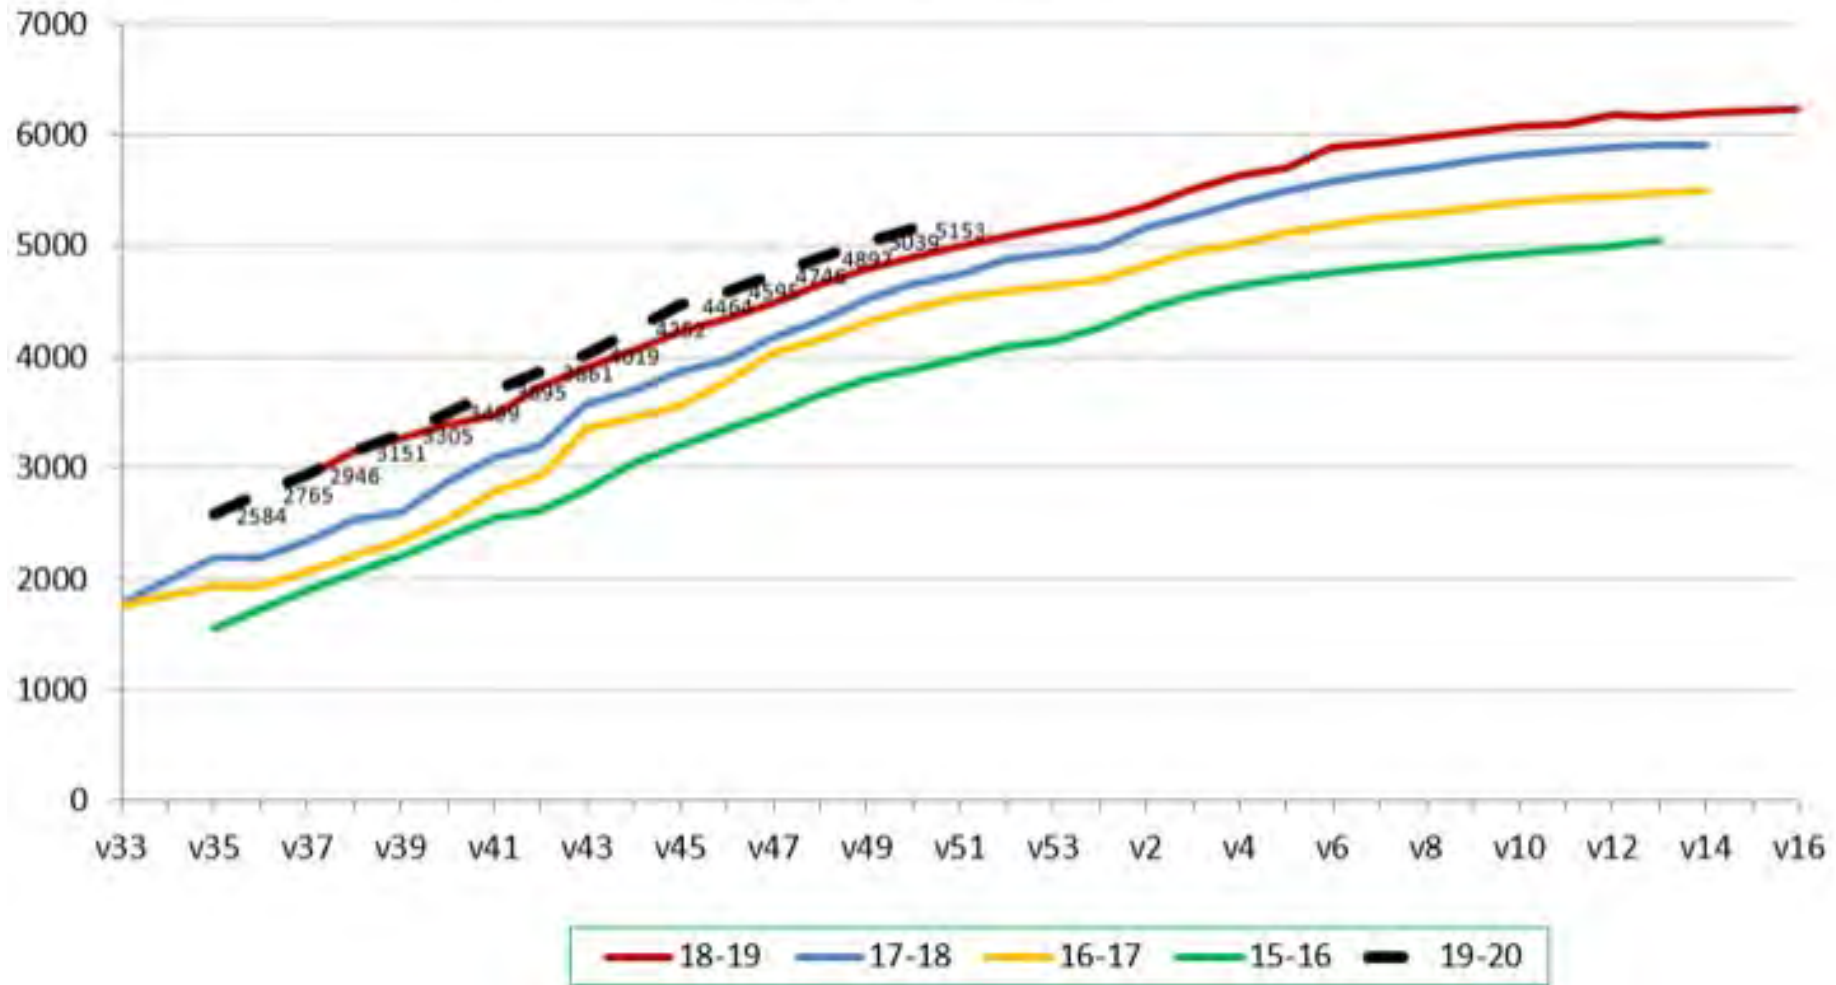

Inför denna säsong - Beläggning

Antal bokade objekt per vecka

Just nu: bokat över 75% av hela säsongen

Bokningstrend antal bokade objekt

Inför denna säsong - Nyheter

- Hotell Kurbits
- Trolle & Trolla
- Onlinebokningen
- + massa småförbättringar