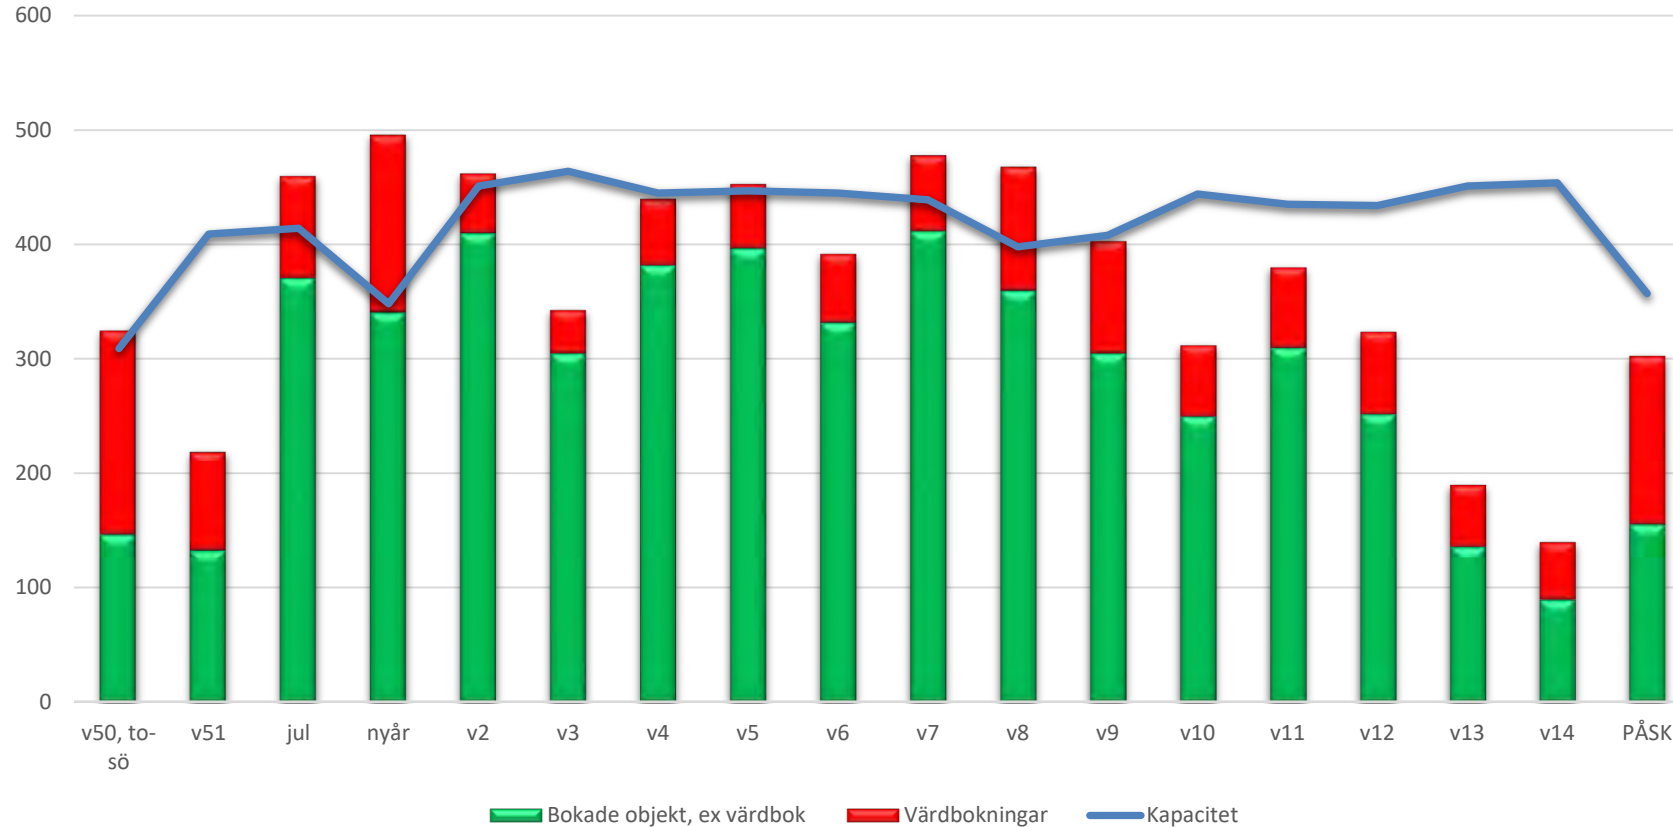

Säsongen 2018/2019

- **Topp tre Bästa säsongen!**
 - En fantastisk vinter!
 - Snittbeläggning på 87%
 - Personalen – vi har fantastiska medarbetare!

30% fler skidåkare

Säsongen 2018/2019

Våra målområden

Otroligt högt snittbetyg! 5,4 (av sex).

Från 4% vinstmarginal 13/14 till 13% 18/19.

Högt snittbetyget! 5,2 (av sex)

Säsongen 2018/2019

Helhetsintryck vistelse Klappen

Säsongen 2018/2019

Inför denna säsong

MÅL:

- Att höja respektive målområde:
Alltid bättre än föregående säsonger, vi skall alltid göra allt lite bättre

Inför denna säsong - Beläggning

Antal bokade objekt per vecka

Just nu: bokat över 75% av hela säsongen

Bokningstrend antal bokade objekt

Inför denna säsong - Nyheter

- Hotell Kurbits
- Trolle & Trolla
- Onlinebokningen
- + massa småförbättringar