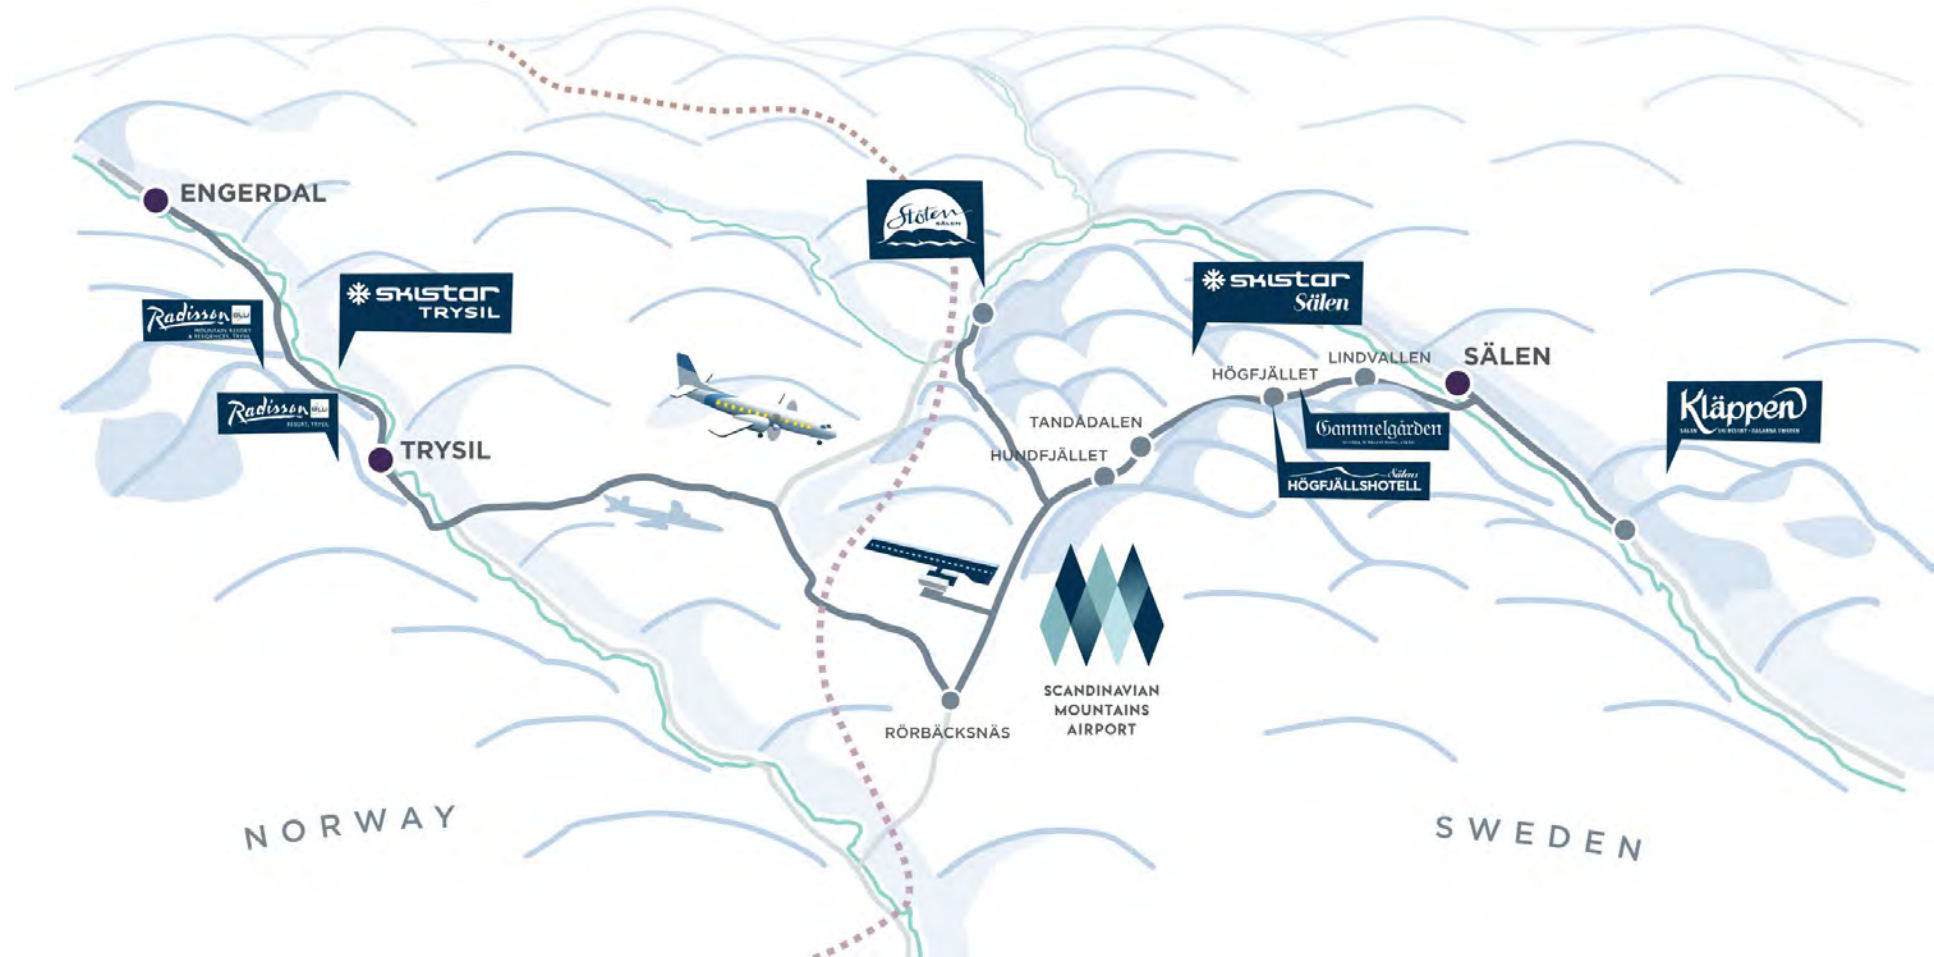

Nya internationella gäster

Öppnar 21:a december.

Flyger från 5 destinationer i Sverige:

Stockholm/Bromma, Göteborg, Malmö, Ängelholm och Växjö

2 från Danmark

Köpenhamn och Aalborg

1 från England.

London

Läs mer på www.scandinavianmountains.se

SCANDINAVIAN
MOUNTAINS
AIRPORT

ENGERDAL

Radisson

SKISTAR
TRYSIL

Radisson

TRYSIL

Stora

SKISTAR
SÄLEN

HÖGFJÄLLET

LINDVALLEN

SÄLEN

Gammelgården

HÖGFJÄLLSHOTELL

Kläppen

TANDADALEN