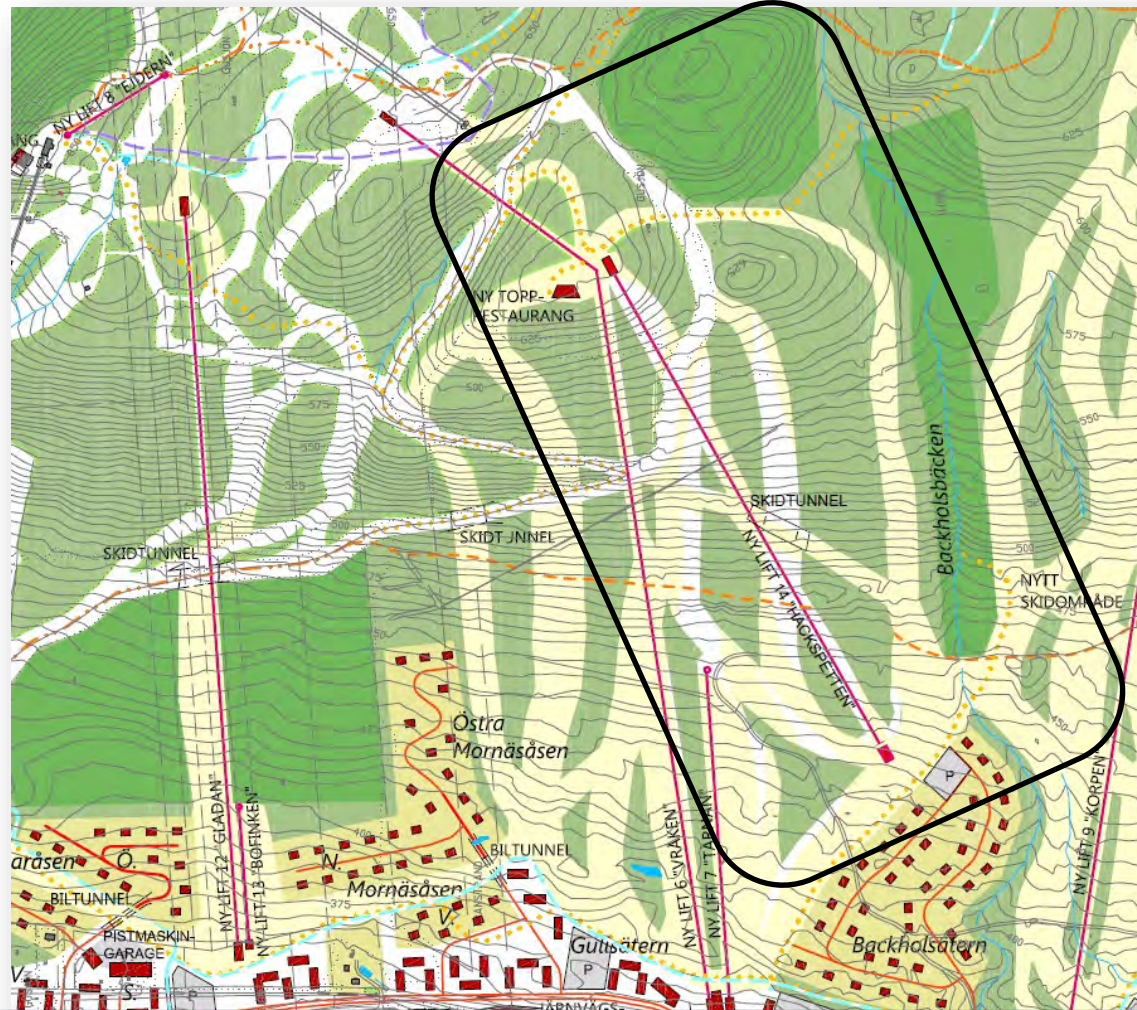

Inför kommande säsonger

Investeringar de senaste 10 åren: 350 miljoner

Planerade investeringar kommande 5-7 år 400 miljoner

Kommande 10 åren ligger planen att utöka boendet med ca: 3-4000 bäddar.

Klappen syd, Etapp 1..