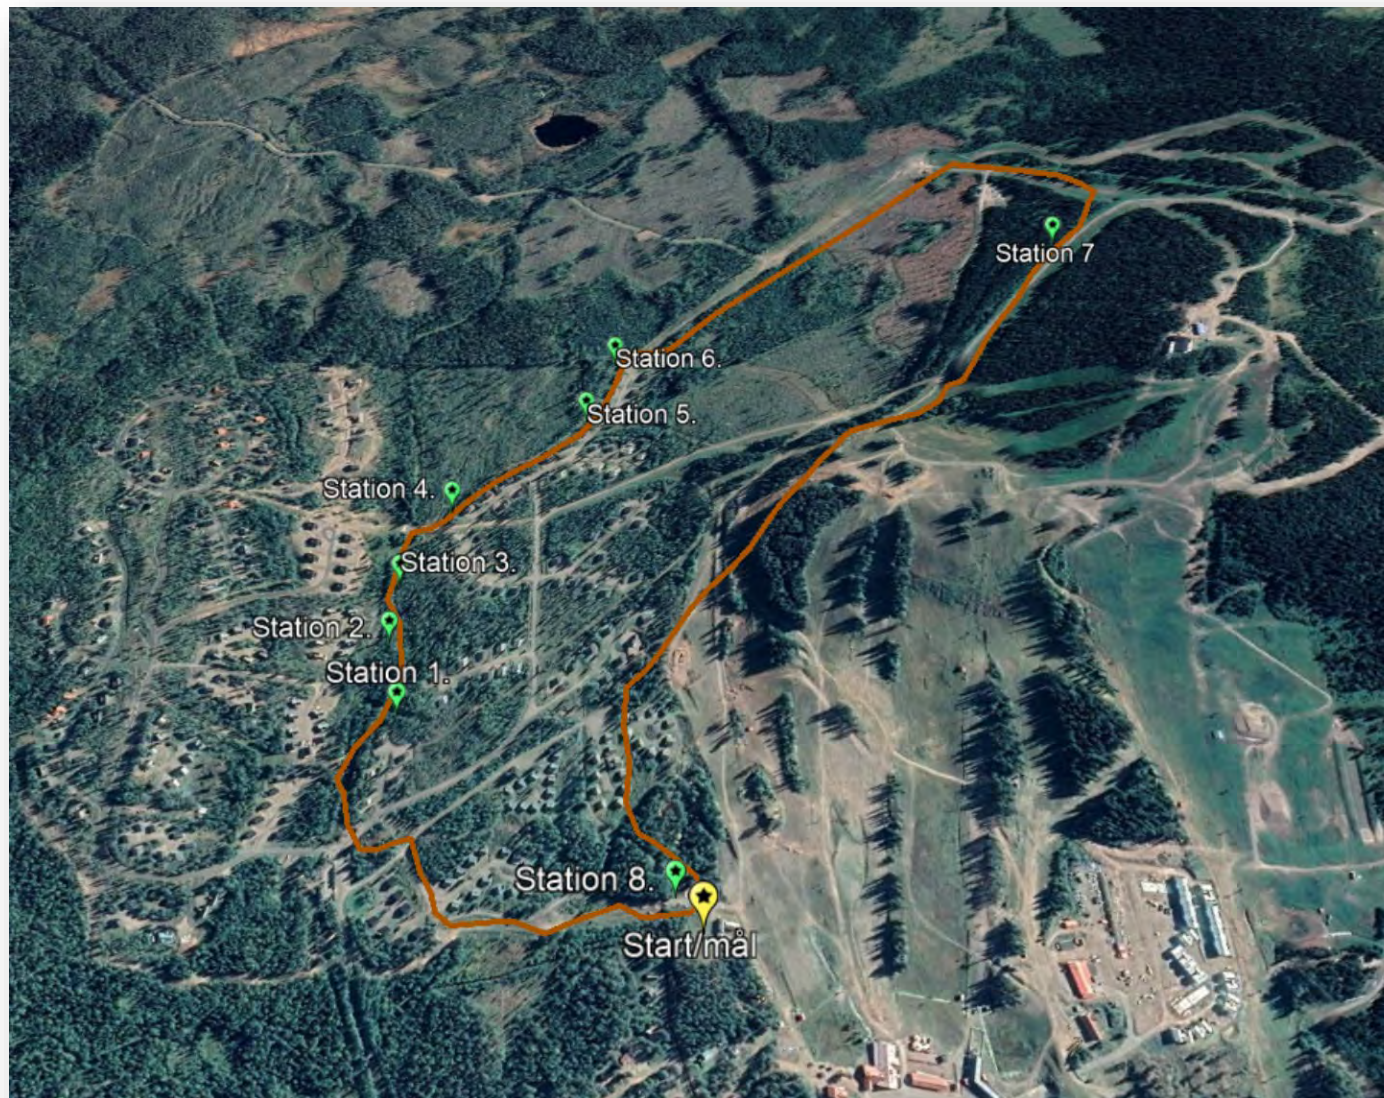

Stugägarpotten - träningssslinga