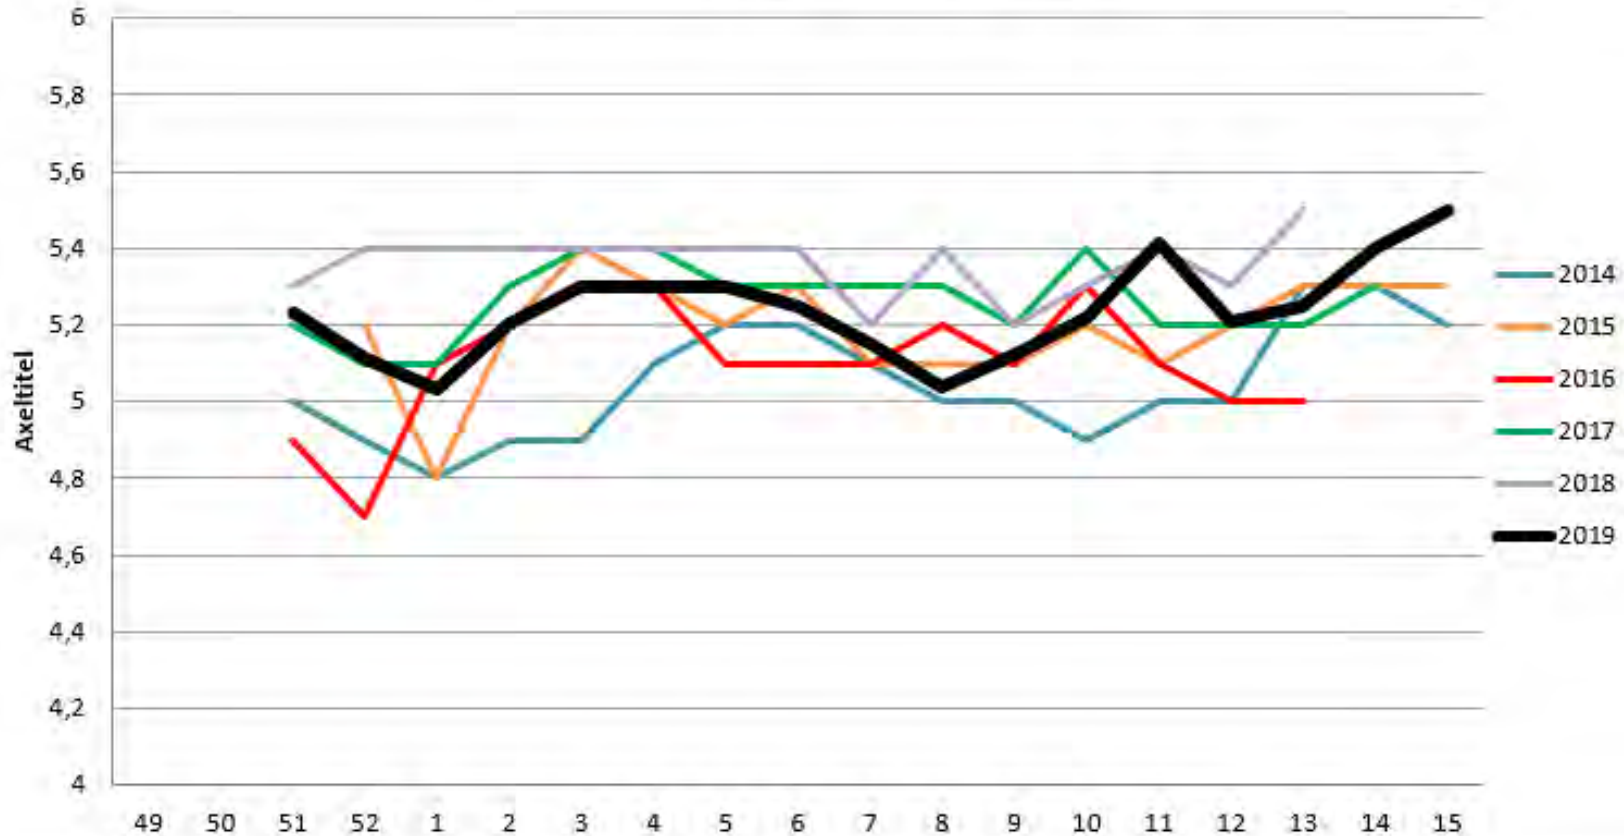

Säsongen 2018/2019

- **Topp tre Bästa säsongen!**
 - En fantastisk vinter!
 - Snittbeläggning på 87%
 - Personalen – vi har fantastiska medarbetare!

30% fler skidåkare

Säsongen 2018/2019

Våra målområden

Otroligt högt snittbetyg! 5,4 (av sex).

Från 4% vinstmarginal 13/14 till 13% 18/19.

Högt snittbetyget! 5,2 (av sex)

Säsongen 2018/2019

Helhetsintryck vistelse Klappen

Säsongen 2018/2019

Inför denna säsong

MÅL:

- Att höja respektive målområde:
Alltid bättre än föregående säsonger, vi skall alltid göra allt lite bättre