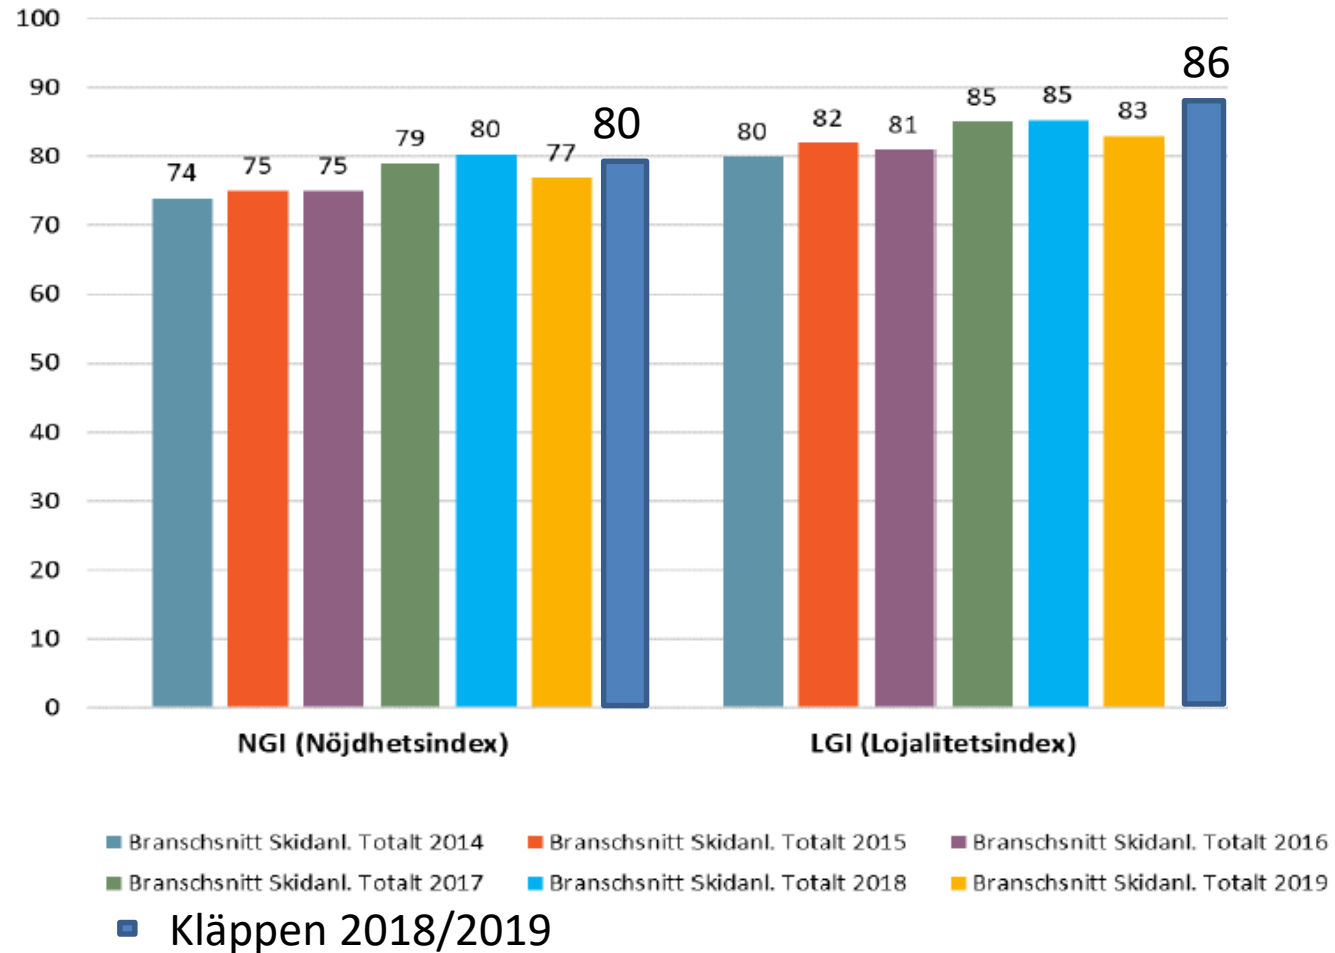

Säsongen 2018/2019

- **Topp tre Bästa säsongen!**
 - En fantastisk vinter!
 - Snittbeläggning på 87%
 - Personalen – vi har fantastiska medarbetare!

30% fler skidåkare

Säsongen 2018/2019

Våra målområden

Otroligt högt snittbetyg! 5,4 (av sex).

Från 4% vinstmarginal 13/14 till 13% 18/19.

Högt snittbetyget! 5,2 (av sex)

Säsongen 2018/2019

Helhetsintryck vistelse Klappen

Säsongen 2018/2019

Inför denna säsong

MÅL:

- Att höja respektive målområde:
Alltid bättre än föregående säsonger, vi skall alltid göra allt lite bättre

Inför denna säsong - Beläggning

Antal bokade objekt per vecka

Just nu: bokat över 75% av hela säsongen

Bokningstrend antal bokade objekt

Inför denna säsong - Nyheter

- Hotell Kurbits
- Trolle & Trolla
- Onlinebokningen
- + massa småförbättringar